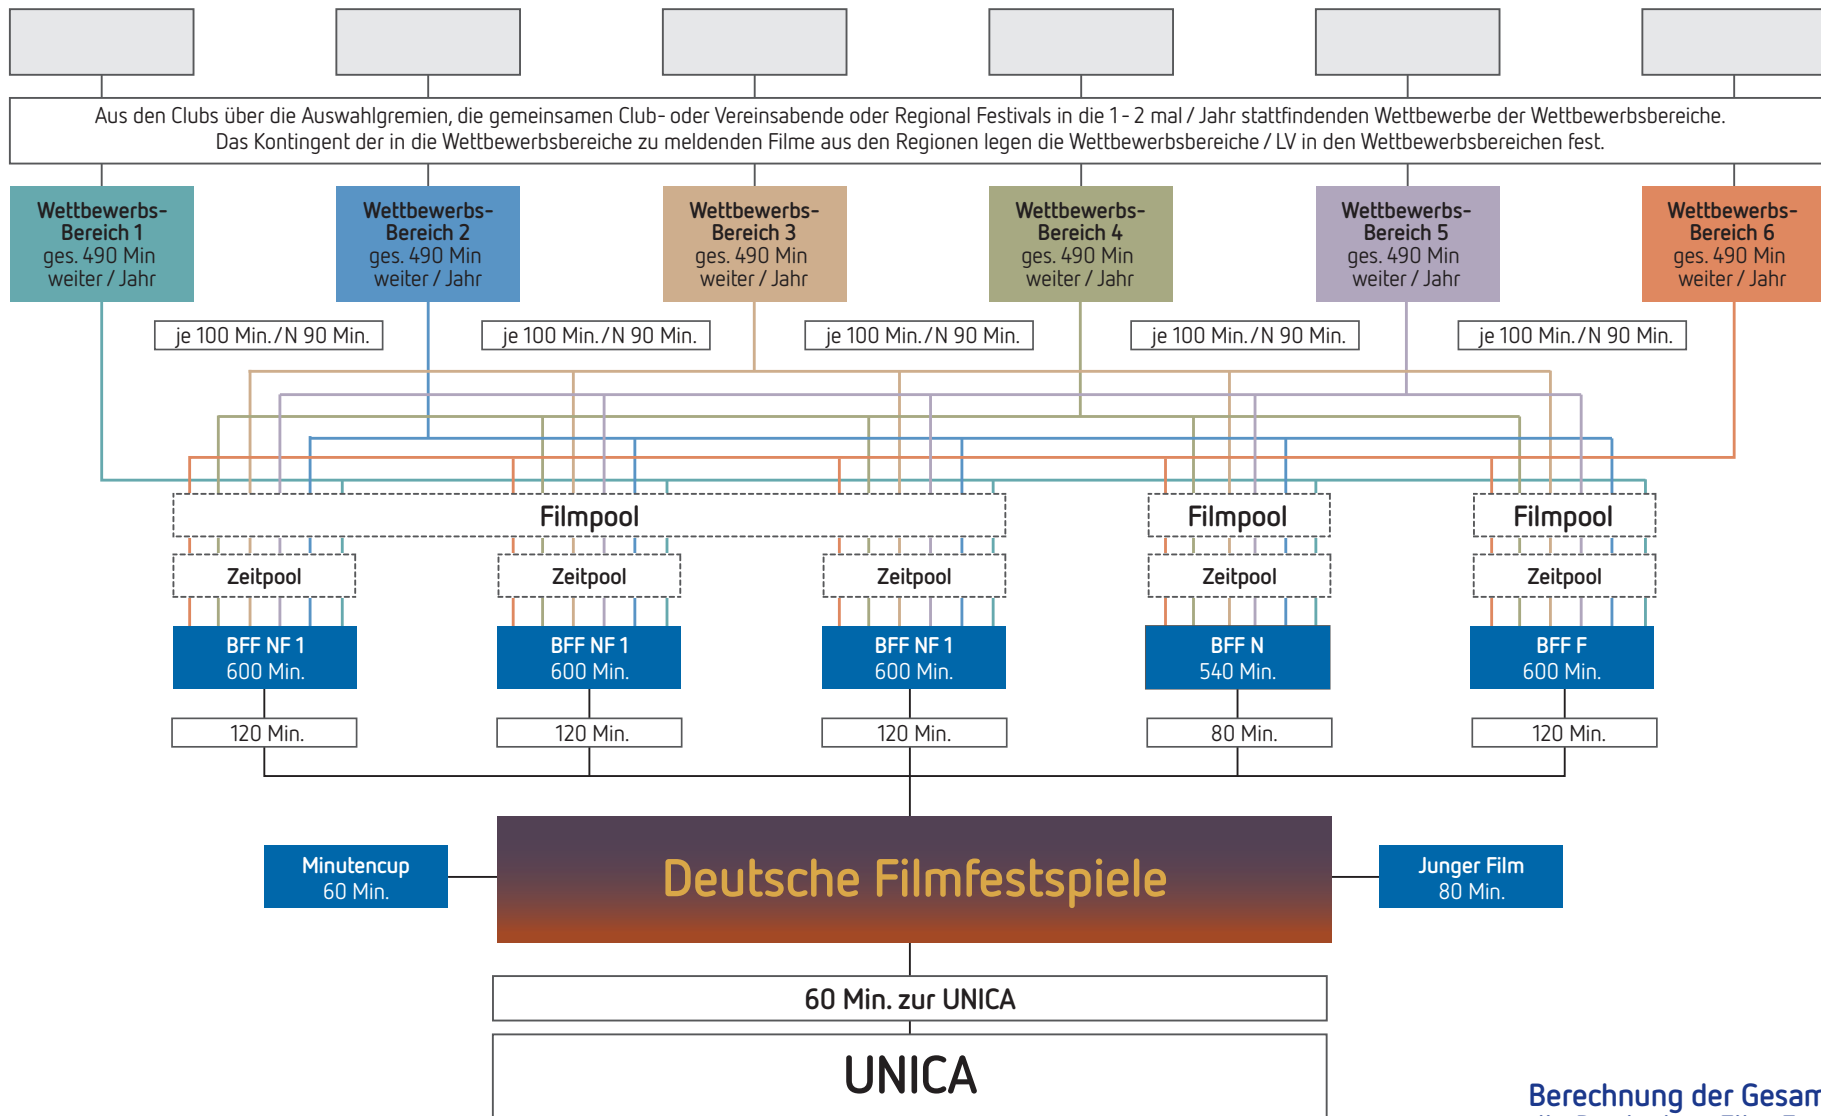

alte Aufteilung

neue Aufteilung

Wettbewerbsbereiche alte und neue Aufteilung

- Bereich 1 Schleswig-Holstein, Niedersachsen, Nordwest
- Bereich 2 Berlin, Brandenburg, Mecklenburg-Vorpommern, Sachsen, Sachsen-Anhalt, Thüringen und BSW
- Bereich 3 Bayern
- Bereich 4 Baden-Württemberg
- Bereich 5 Saarland, Rheinland-Pfalz, Hessen
- Bereich 6 Nordrhein-Westfalen

Berechnung der Gesamtminuten für die Deutschen Film Festspiele (DFF):

Zeiten	BFF-Festival
120 Min.	Non-Fiktion 1 (NF1)
120 Min.	Non-Fiktion 2 (NF2)
120 Min.	Non-Fiktion 3 (NF3)
120 Min.	Fiktion (F)
80 Min.	Natur
60 Min.	Minutencup
80 Min.	Junger Film
700 Min.	Summe für die DFF

Grundsätzlich gilt für alle Ebenen:

- Keine Überschreitung der Kontingente
- Keine Überschreitung der festgelegten Limits

Eine Weiterreichung an andere Wettbewerbsbereiche ist nicht möglich.

**Systemdarstellung
neue Wettbewerbsstruktur**